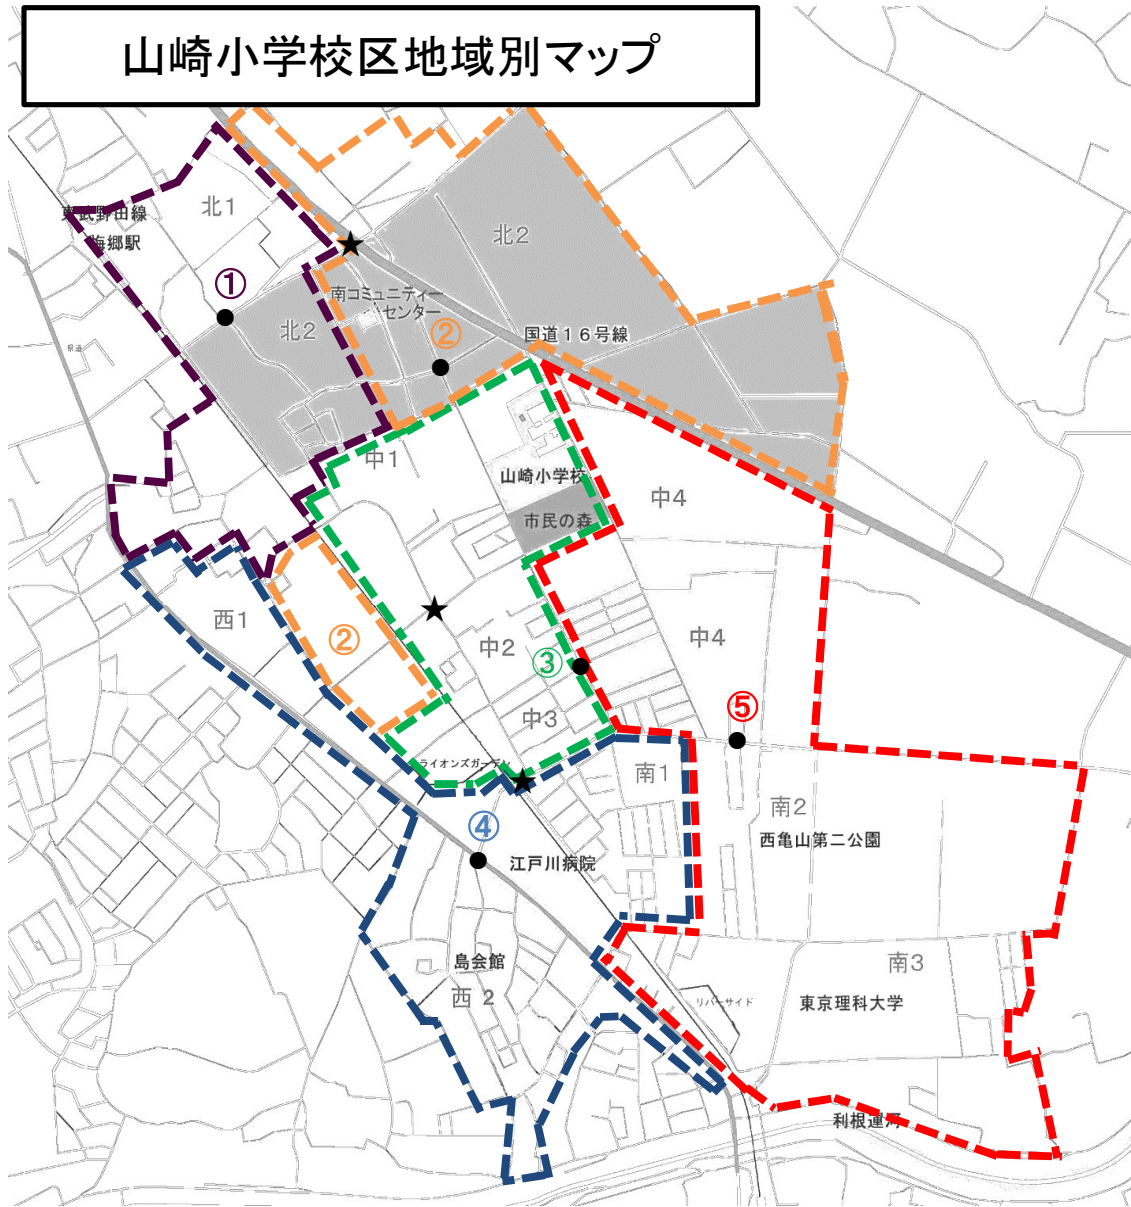

山崎小学校区地域別マップ

※登下校コースの色分けとは異なります。

★ 交通安全協会交通指導員

● 保護者旗振り

旗振り場所		時 間
①	中地公会堂前押しボタン	7:20～7:35
②	山崎子ども館前	7:30～7:45
③	東新田公園近く	7:30～7:45
④	ジャック交差点	7:20～7:35
⑤	さんがお歯科近く	7:25～7:40

各地区の世帯数がおおよそ均等になる様に努めています。

※年度によって世帯数に変動が生じるため、境界線付近の方は別の地区へご協力をお願いする場合がございます。あらかじめご了承ください。